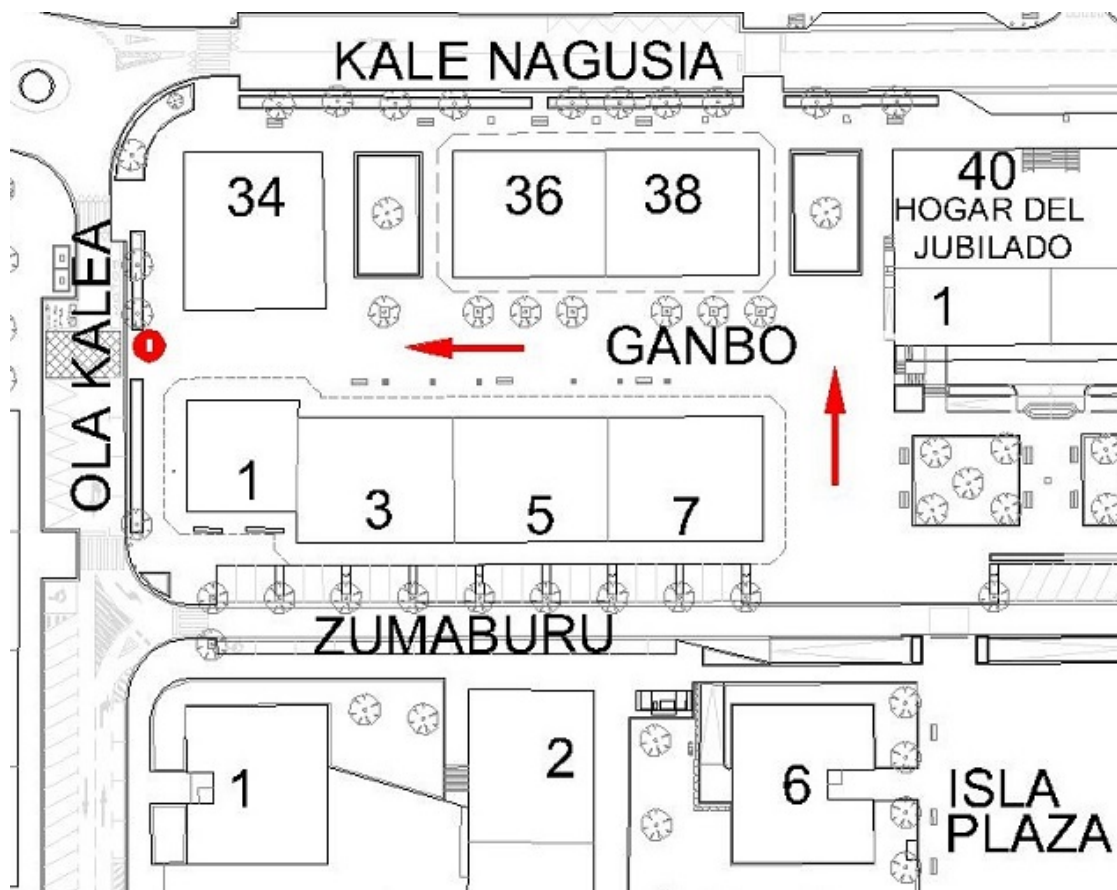

Herritar estimatuok:

Lasarte-Oriako Udaletik jakinarazi nahi dizuegu, urtarrilaren 19tik aurrera, Ganbo kalearen norabidea aldatuko dugula. Hori dela eta, egun horretatik aurrera, Ganbo kalerako sarbidea Zumaburu kaletik izango da, eta irteera, Ola kaletik.

Aldaketaren helburua Zumaburu kaleko trafikoa arintzea da, eta alde horretan aparkatu nahian aparkaleku bila dabiltzanen ibilbideak erraztea.

Ganbo kalean aparkatzeko baldintzak bere horretan mantenduko dira.

Agur bero bat.

Estimados vecinos y vecinas:

Desde el Ayuntamiento de Lasarte-Oria queremos informaros de que a partir del 19 de enero del presente Ganbo kalea cambiará de sentido. Por ello a partir de dicha fecha la entrada a Ganbo se realizará por Zumaburu kalea, siendo la salida por Ola kalea.

El objetivo del cambio es dar mayor fluidez al tráfico en Zumaburu kalea y facilitar los recorridos de búsqueda de aparcamiento de quienes quieran aparcarse en dicha zona.

Las condiciones de aparcamiento en Ganbo kalea se mantendrán como en la actualidad.

Un cordial saludo.

Lasarte-Oriako alkatea / Alcalde de Lasarte-Oria

Jesús Zaballo de Llanos